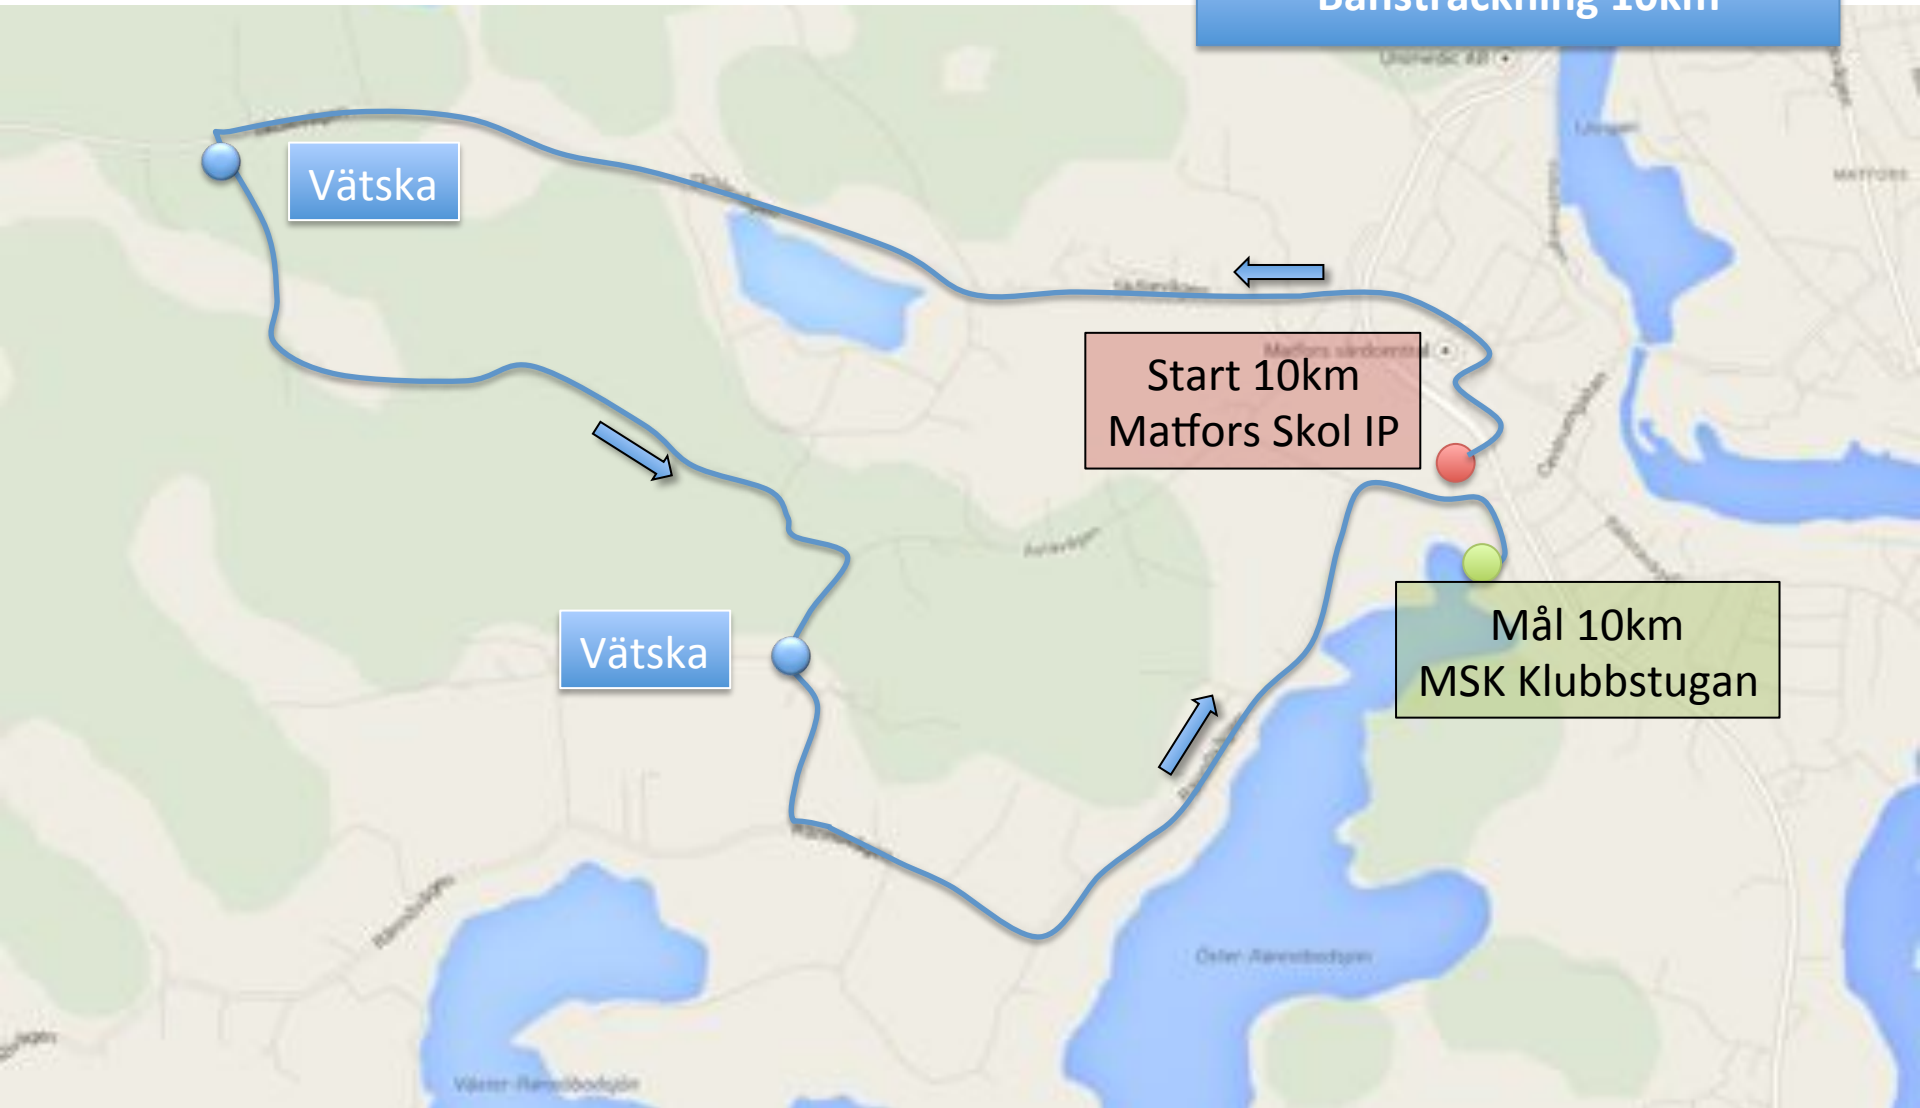

# MATFORSTERRÄNGEN

Bansträckning 10km

Vätiska

Start 10km  
Matfors Skol IP

Vätiska

Mål 10km  
MSK Klubbstugan

# MATFORSTERRÄNGEN

Bansträckning 5km

Start 5km  
Matfors Skol IP

Mål 5km  
MSK Klubbstugan

Vätska

# MATFORSTERRÄNGEN

Bansträckning 3km

Start och Mål 3km  
MSK Klubbstugan

# MATFORSTERRÄNGEN

Bansträckning 1km

Start och Mål 1km  
MSK Klubbstugan