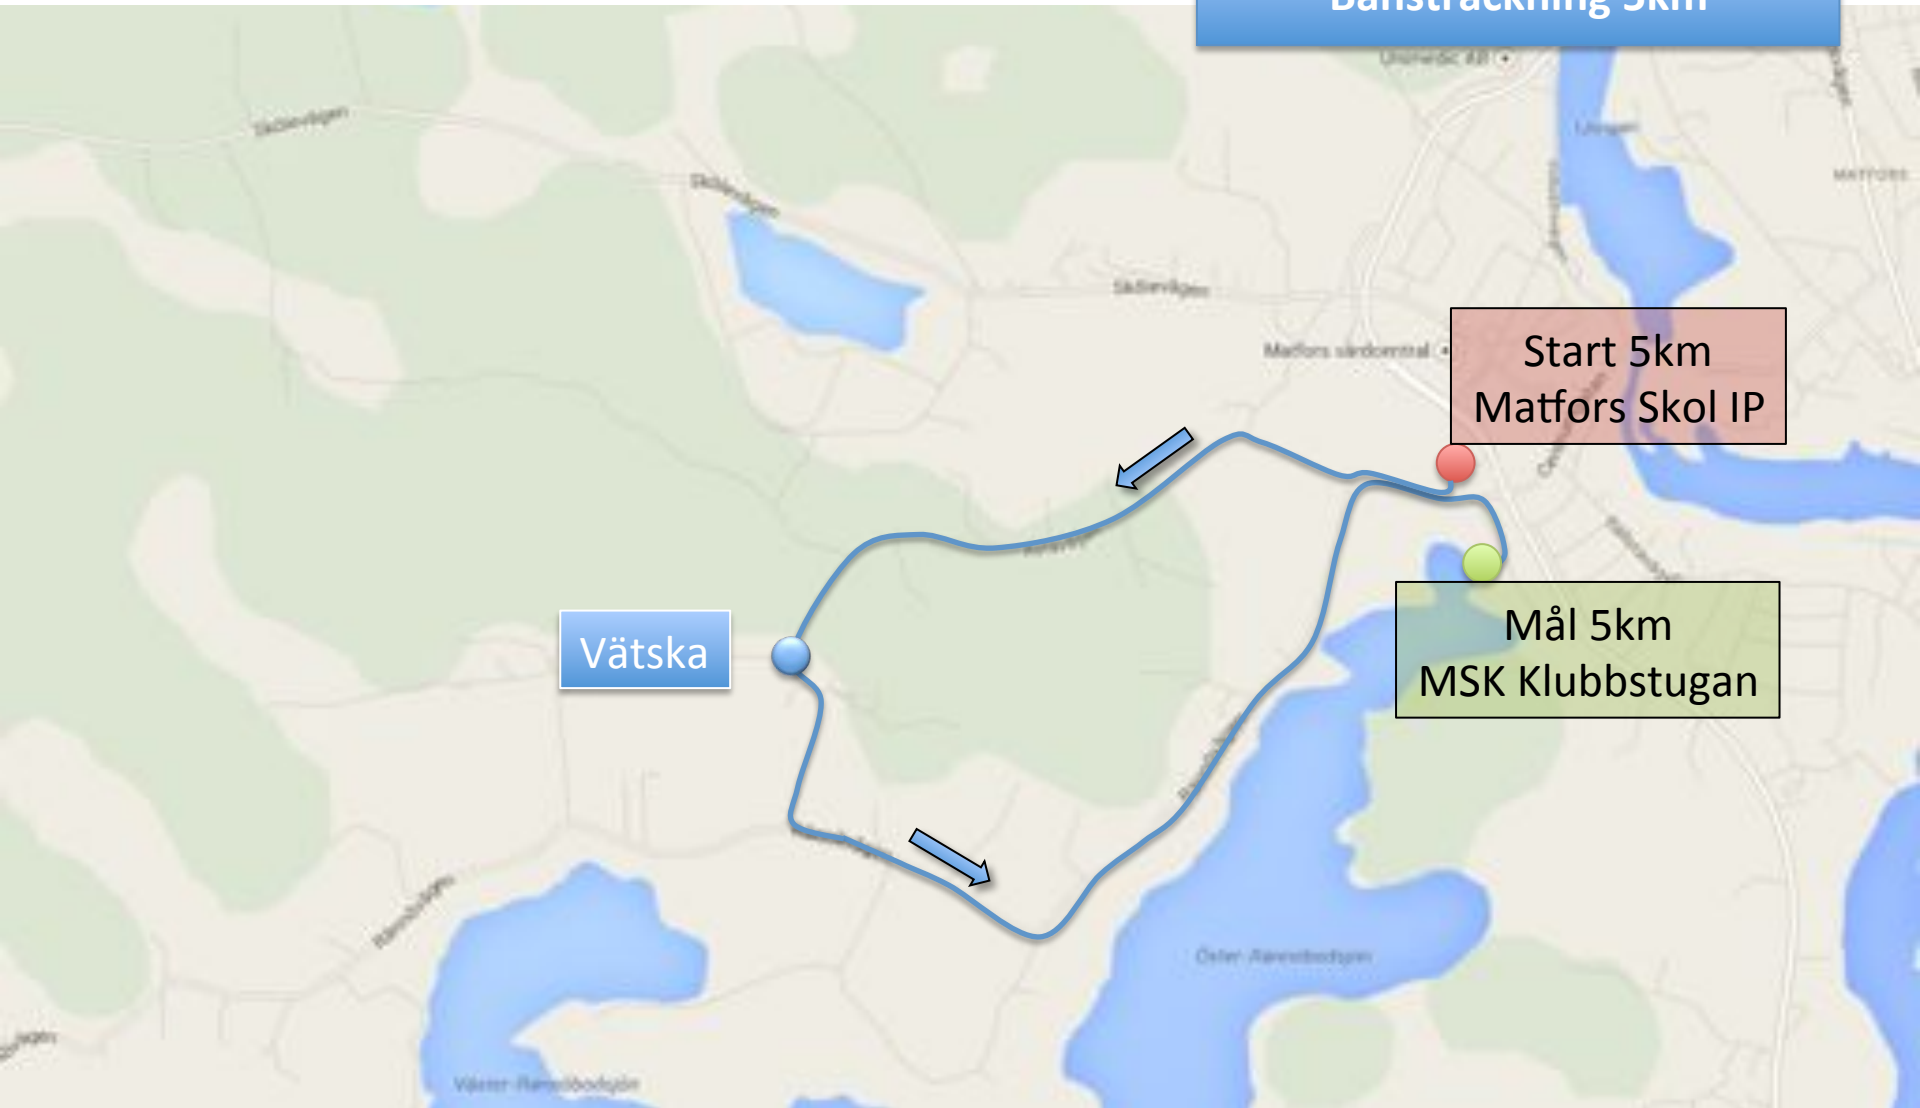

# MATFORSTERRÄNGEN

Bansträckning 10km

Vätiska

Start 10km  
Matfors Skol IP

Vätiska

Mål 10km  
MSK Klubbstugan

# MATFORSTERRÄNGEN

Bansträckning 5km

Start 5km  
Matfors Skol IP

Mål 5km  
MSK Klubbstugan

Vätska

# MATFORSTERRÄNGEN

Bansträckning 3km

Start och Mål 3km  
MSK Klubbstugan

# MATFORSTERRÄNGEN

Bansträckning 1km

Start och Mål 1km  
MSK Klubbstugan